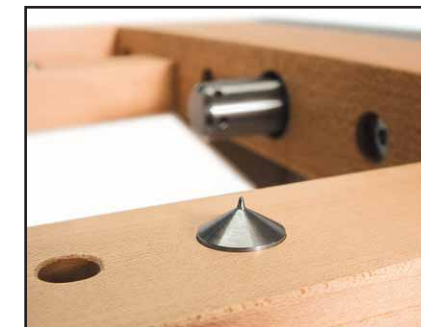

Signature Wall

Highlights

- Belastbarkeit bis 40 kg
- Kopplung über Stahlkugeln
- Justage über Teflonlager
- spikegelagerter Sandwichboden
- Höhenjustage horizontal/vertikal

highlights

- load capacity up to 40 kg
- coupling through steel balls
- adjustment through teflon bearing
- multilayer shelf with spikes
- height adjust horizontally/vertically

pagode Signature Wall

Speziell für analoge Plattenlaufwerke und andere empfindliche Audiokomponenten entwickelt, bietet pagode Signature Wall alle klangverbessernden Eigenschaften der Signature-Serie. Diese elegante Konstruktion reduziert negative Einflüsse von kritischen Fußböden auf ein Minimum.

pagode Signature Wall

Especially designed for analogue turntables and other sensitive audio components, pagode Signature Wall provides all sound improving characteristics of the Signature series. This elegant wall mounted support reduces harmful interferences from critical floors to a minimum.

Stabile Rahmenkonstruktion in kanadischem Ahorn und Metallteile in Aluminium und Edelstahl
Sturdy frame design in Canadian maple and metal parts machined from aluminum and stainless steel

Kopplung des Einlegebodens über Spikes und Höhenjustage mittels Einstellbolzen an der Innenseite
Upward pointing spikes for shelf coupling and height adjustment bolt on the inside