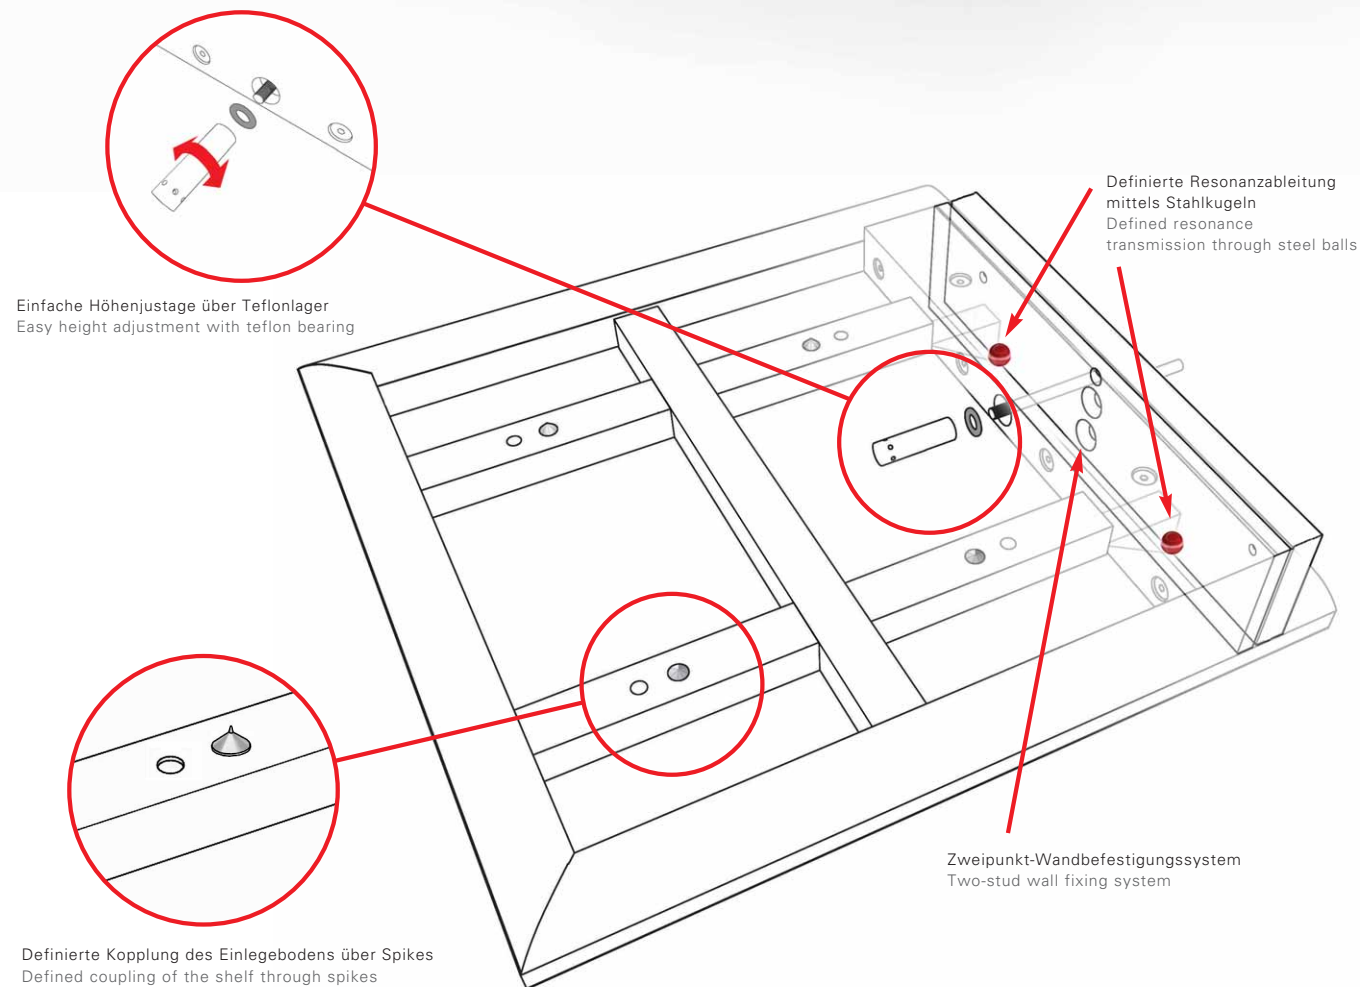

Signature Wall

Highlights

- Belastbarkeit bis 40 kg
- Kopplung über Stahlkugeln
- Justage über Teflonlager
- spikegelagerter Sandwichboden
- Höhenjustage horizontal/vertikal

highlights

- load capacity up to 40 kg
- coupling through steel balls
- adjustment through teflon bearing
- multilayer shelf with spikes
- height adjust horizontally/vertically

pagode Signature Wall

Speziell für analoge Plattenlaufwerke und andere empfindliche Audiokomponenten entwickelt, bietet pagode Signature Wall alle klangverbessernden Eigenschaften der Signature-Serie. Diese elegante Konstruktion reduziert negative Einflüsse von kritischen Fußböden auf ein Minimum.

pagode Signature Wall

Especially designed for analogue turntables and other sensitive audio components, pagode Signature Wall provides all sound improving characteristics of the Signature series. This elegant wall mounted support reduces harmful interferences from critical floors to a minimum.

Stabile Rahmenkonstruktion in kanadischem Ahorn und Metallteile in Aluminium und Edelstahl
Sturdy frame design in Canadian maple and metal parts machined from aluminum and stainless steel

Kopplung des Einlegebodens über Spikes und Höhenjustage mittels Einstellbolzen an der Innenseite
Upward pointing spikes for shelf coupling and height adjustment bolt on the inside